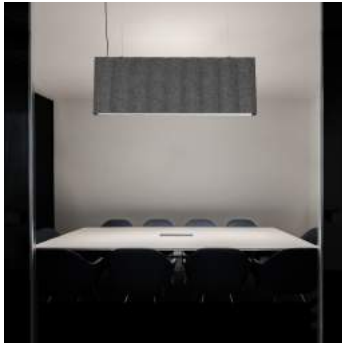

Coloris / Colors :

Blanc / White - Noir / Black - Gris léger / Light grey

Dimensions : L 1135 x H 102 x 74 mm

Câble d'alimentation transparent

Suspentes longueur 150 cm

Rosace de plafond carrée 80x80x30 mm (incluant l'alimentation LED)