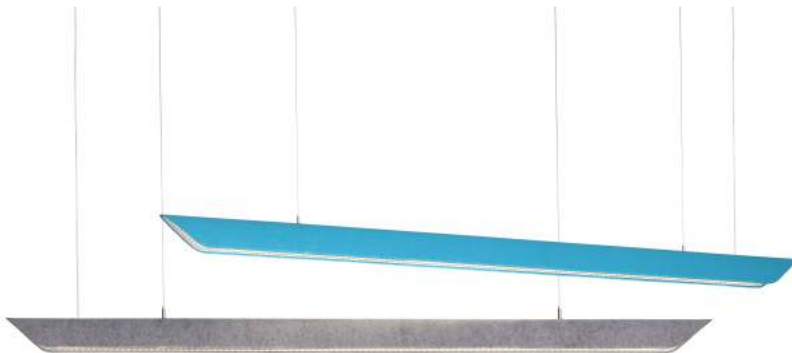

FEItON 753

Suspension linéaire / Linear pendant lamp

Réf. / Part number : 000753-P

Tension d'entrée / Input voltage : 220 - 240 Vac

Puissance / Power : 36W

Angle de diffusion / Beam angle : 73°

CCT : 3000°K - 4000°K - 6000°K

IRC / CRI : >80 - >90

Flux : 2008 lm

Eclairage bas / Down lighting

Réflecteur en nid d'abeille / Honeycomb reflector

Classe d'isolation / Insulation class : CLASS I

Grade : IP 20

Dimmable : non

Suspentes métalliques réglables en hauteur

Coloris / Colors :

Gris anthracite / Dark grey - Gris léger / Light grey - Vert / Green - Bleu / Blue - Orange

Dimensions : L 1380 x H 105 x 75 mm

Câble d'alimentation transparent

Suspentes longueur 150 cm

Rosace de plafond rectangulaire (incluant l'alimentation LED)