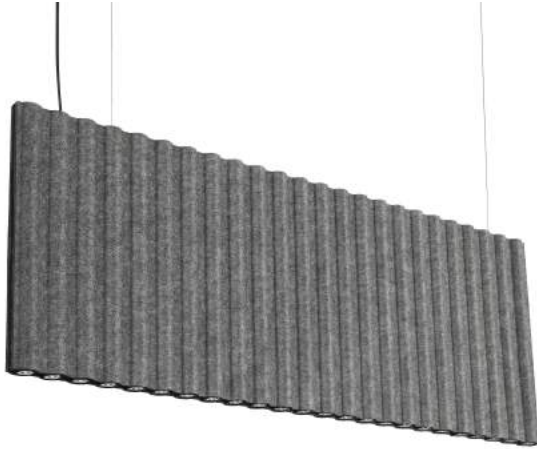

Le panneau insonorisant est constitué à 100% de fibres de polyester. Ce matériau est insonorisant, ignifugé, non toxique et non irritant.

Nous avons enfin pensé à ajouter une touche de gaieté en proposant une gamme de coloris éclatants.

Coloris / Colors :

Gris anthracite / Dark grey - Gris léger / Light grey - Vert / Green - Bleu / Blue - Orange

Dimensions : L 1100 x H 400 x 55 mm

Câble d'alimentation transparent

Suspentes longueur 150 cm

Rosace de plafond carrée 80x80x30 mm (incluant l'alimentation LED)

FEltON 751

Suspension linéaire / Linear pendant lamp

Réf. / Part number : 000751-P

Tension d'entrée / Input voltage : 220 - 240 Vac

Puissance / Power : 30W