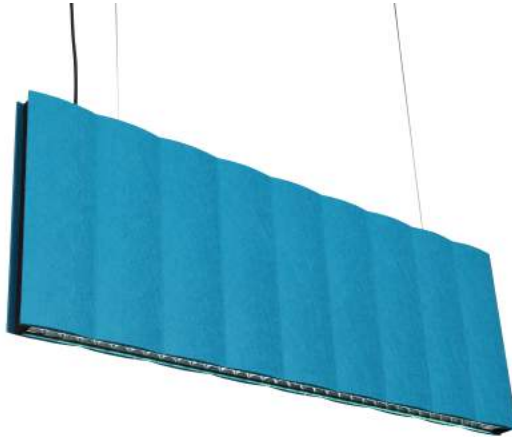

Le panneau insonorisant est constitué à 100% de fibres de polyester. Ce matériau est insonorisant, ignifugé, non toxique et non irritant.

Nous avons enfin pensé à ajouter une touche de gaieté en proposant une gamme de coloris éclatants.

FELTON 750

Suspension linéaire / Linear pendant lamp

Réf. / Part number : 000750-P

Tension d'entrée / Input voltage : 220 - 240 Vac

Puissance / Power : 30W

Angle de diffusion / Beam angle : 40°

CCT : 3000°K - 4000°K - 6000°K

Coloris / Colors :

Gris anthracite / Dark grey - Gris léger / Light grey - Vert / Green - Bleu / Blue - Orange

Dimensions : L 1100 x H 400 x 55 mm

Câble d'alimentation transparent

Suspentes longueur 150 cm

Rosace de plafond carrée 80x80x30 mm (incluant l'alimentation LED)

FEltON 751

Suspension linéaire / Linear pendant lamp

Réf. / Part number : 000751-P

Tension d'entrée / Input voltage : 220 - 240 Vac

Puissance / Power : 30W